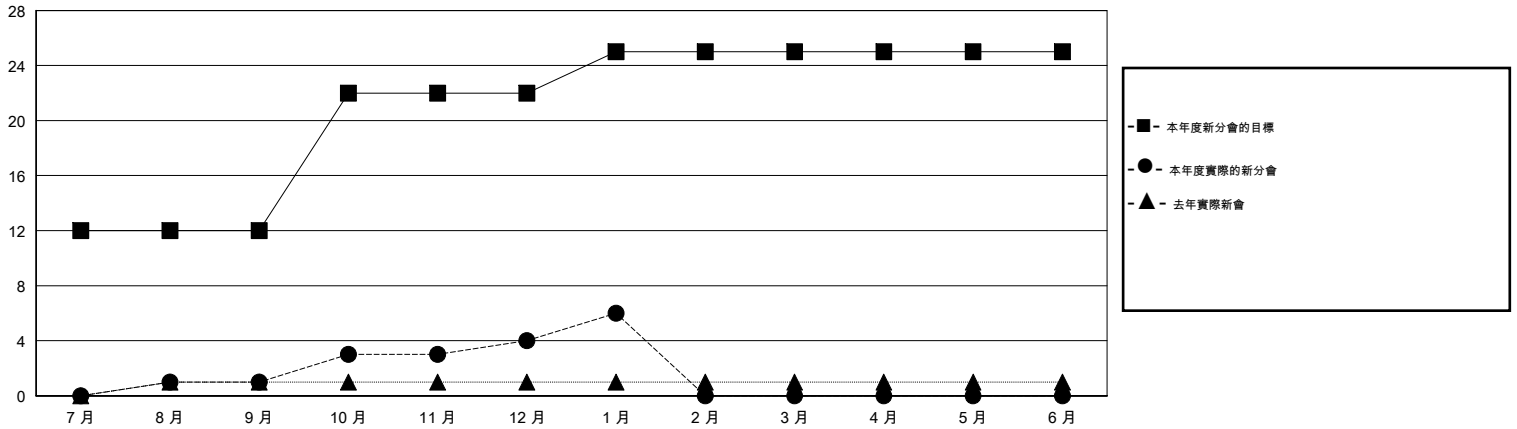

# MONTHLY MEMBERSHIP PROGRESS REPORT

District 390

Results as of: 1/31/2017

GMT: ZE RAN SU

地點 CHINA

GMT憲章區

分會			
成果 2016-2017			
季	新分會目標	新會	會員流失的分會
7月/8月/9月	12	1	1
10月/11月/12月	10	3	0
1月/2月/3月	3	2	0
4月/5月/6月	0	0	0

位會員@每位須繳			
成果 2016-2017			
季	新會員淨增長目標 (不含復籍或轉會)	實際新會員增長數 (不含復籍或轉會)	實際退會會員 (包括轉會)
7月/8月/9月	670	246	335
10月/11月/12月	800	143	41
1月/2月/3月	200	110	18
4月/5月/6月	10	0	0

目標與實際新會累積

目標和實際會員累積

已取消的分會: 1	43 CLUBS OF 47 增添1位或以上的新會員	性別分佈
放棄的會員		男 901 (57.65%)
過世 0		女 662 (42.35%)
分會已取消 0	<a href="#">點擊這裡取得累計會員數據</a>	總計家庭單位會員數 124
其他 394		支付減半會費的家庭會員 63
總計 394		