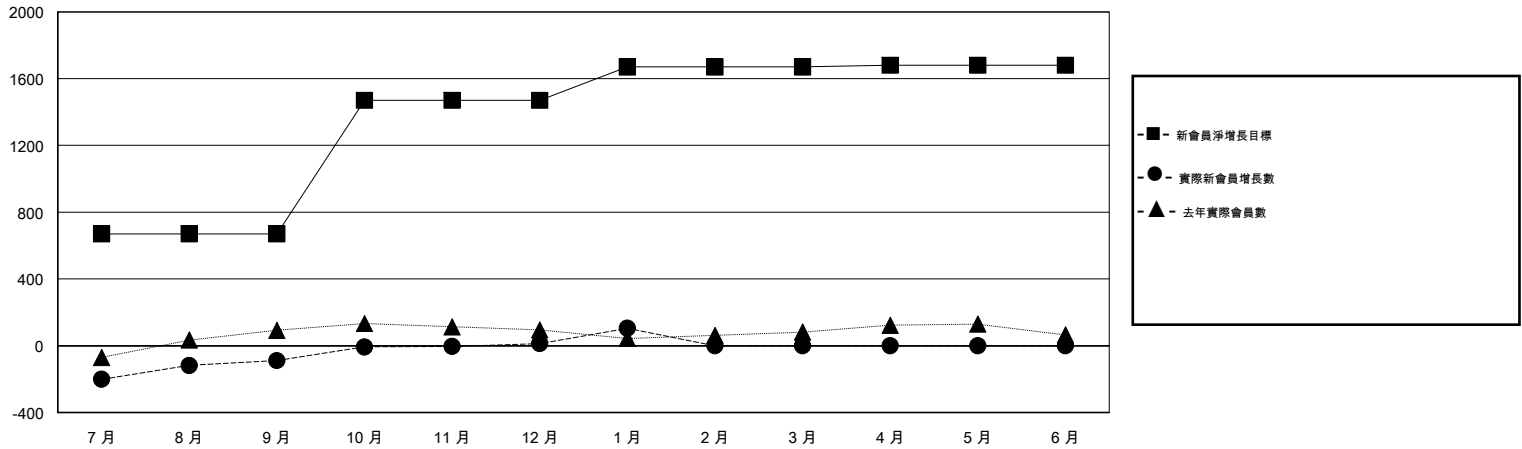

# MONTHLY MEMBERSHIP PROGRESS REPORT

District 390

Results as of: 1/31/2017

GMT: ZE RAN SU

地點 CHINA

GMT憲章區

分會			
成果 2016-2017			
季	新分會目標	新會	會員流失的分會
7月/8月/9月	12	1	1
10月/11月/12月	10	3	0
1月/2月/3月	3	2	0
4月/5月/6月	0	0	0

位會員@每位須繳			
成果 2016-2017			
季	新會員淨增長目標 (不含復籍或轉會)	實際新會員增長數 (不含復籍或轉會)	實際退會會員 (包括轉會)
7月/8月/9月	670	246	335
10月/11月/12月	800	143	41
1月/2月/3月	200	110	18
4月/5月/6月	10	0	0

目標與實際新會累積

目標和實際會員累積

已取消的分會: 1	43 CLUBS OF 47 增添1位或以上的新會員	性別分佈
放棄的會員		男 901 (57.65%)
過世 0		女 662 (42.35%)
分會已取消 0	<a href="#">點擊這裡取得累計會員數據</a>	總計家庭單位會員數 124
其他 394		支付減半會費的家庭會員 63
總計 394		